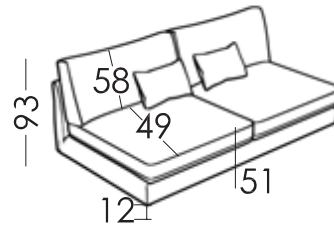

HELSINKI

DATI TECNICI | RV001 | IT

fama

Misure

Larghezza:	
Altezza:	93cm
Profondità:	95cm
Altezza del sedile:	51cm
Altezza braccioli:	
Altezza schienale:	58cm
schienale:	205cm

Garanzia

Telaio e sospensione a vita
Meccanismo divano letto: 5 anni
Il resto del divano: 3 anni

Materasso

Composizione:	Tessuto imbottito + schiuma morbida + schiuma viscoelastica
Ignifugo:	No. Disponibilità materassi ignifughi
Misure:	Larghezza 80 140 160cm Lunghezza 195cm
Spessore:	13cm
Prova meccanica:	EN 13759:2012
Cicli:	5000
	Per ulteriori informazioni, consultare la scheda tecnica del materasso.